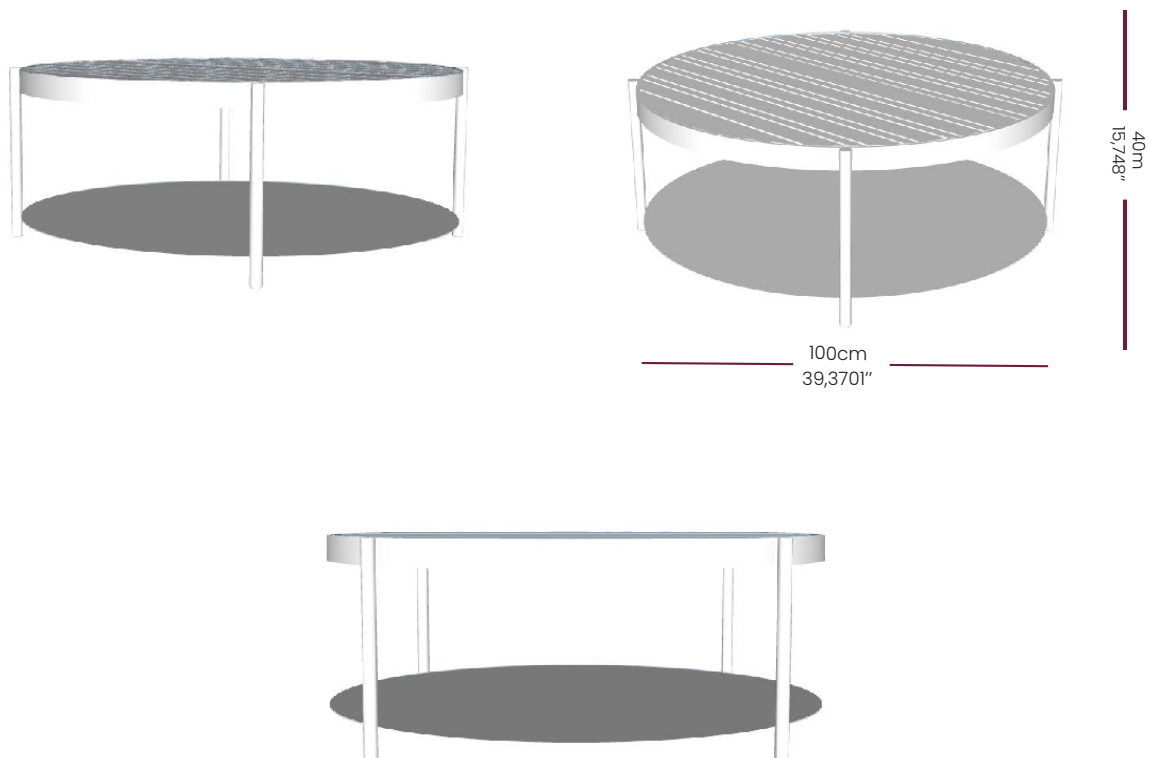

BRETON

MESA DE CENTRO
NAGUA
COLEÇÃO CARIBE

MESA DE CENTRO

A mesa de centro NAGUA é uma peça versátil e elegante, com estrutura em alumínio, e tampo de madeira proporcionando durabilidade e leveza dando um toque natural e acolhedor, trazendo sofisticação ao ambiente. A madeira também contrasta harmoniosamente com o alumínio, criando um visual moderno.

MESA DE CENTRO
NAGUA

BRETON

MESA DE CENTRO

GARANTIA: 1 ano a partir da data de entrega

EMBALAGEM: os pés são envolvidos em polietileno e estrutura envolvida em papelão maleável. Toda peça é embalada em saco plástico, encaixotadas e engradas.

MESA DE CENTRO
NAGUA

BRETON

Diferenciais:

- Estrutura tubular em alumínio com pintura eletrostática;
- Tampo de madeira;
- Design versátil.

MESA DE CENTRO
NAGUA

BRETON

 Alumínio revestido com pintura eletrostática e tampo de madeira.